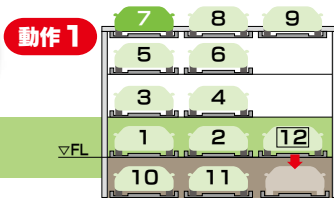

機械式駐車装置

HOKOKU HOPS

PM41

地上4段・地下1段方式
(昇降横行・ピット式)

安全、低騒音、耐久性抜群の溶融亜鉛めっき仕様。ハイルーフ車仕様可能!!

国土交通省
認定取得装置

(イメージ写真)

動作順序
No.7を
呼び出す場合

① 12番のパレットが下降する。

② 1～6番のパレットがそれぞれ右へ横行する。

③ 7番のパレットが下降する。安全柵が開いたら、入出庫可能となる。

標準装備

- ソレノイドキースイッチ
- 非常停止スイッチ
- 無人確認入力器
- 表示灯
- 前面可動安全柵
- パレット落下防止装置
- 振止めガイド
- タイヤ止め
- 反射鏡
- 昇降パレット行き過ぎ防止装置

- 横行パレット行き過ぎ防止ストッパー
- 車長検知装置
- 侵入検知装置
- 扉乗り越え検知装置
- 区画検知装置