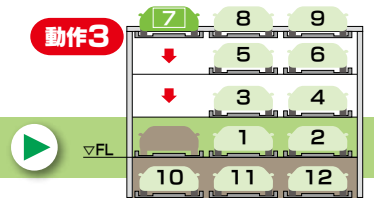

機械式駐車装置

HOKOKU HOPS

PM41

地上4段・地下1段方式
(昇降横行・ピット式)

安全、低騒音、耐久性抜群の溶融亜鉛めっき仕様。ハイルーフ車仕様可能!!

国土交通省
認定取得装置

(イメージ写真)

動作順序
No.7を
呼び出す場合

① 12番のパレットが下降する。

② 1～6番のパレットがそれぞれ右へ横行する。

③ 7番のパレットが下降する。安全柵が開いたら、入出庫可能となる。

標準装備

- ソレノイドキースイッチ
- 非常停止スイッチ
- 無人確認入力器
- 表示灯
- 前面可動安全柵
- パレット落下防止装置
- 振止めガイド
- タイヤ止め
- 反射鏡
- 昇降パレット行き過ぎ防止装置

- 横行パレット行き過ぎ防止ストッパー
- 車長検知装置
- 侵入検知装置
- 扉乗り越え検知装置
- 区画検知装置