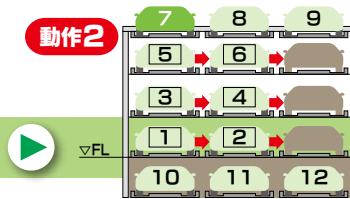

機械式駐車装置

HOKOKU HOPS

PM41

地上4段・地下1段方式
(昇降横行・ピット式)

安全、低騒音、耐久性抜群の溶融亜鉛めっき仕様。ハイルーフ車仕様可能!!

国土交通省
認定取得装置

(イメージ写真)

動作順序
No.7を
呼び出す場合

① 12番のパレットが下降する。

② 1～6番のパレットがそれぞれ右へ横行する。

③ 7番のパレットが下降する。安全柵が開いたら、入出庫可能となる。

標準装備

- ソレノイドキースイッチ
- 非常停止スイッチ
- 無人確認入力器
- 表示灯
- 前面可動安全柵
- パレット落下防止装置
- 振止めガイド
- タイヤ止め
- 反射鏡
- 昇降パレット行き過ぎ防止装置

- 横行パレット行き過ぎ防止ストッパー
- 車長検知装置
- 侵入検知装置
- 扉乗り越え検知装置
- 区画検知装置