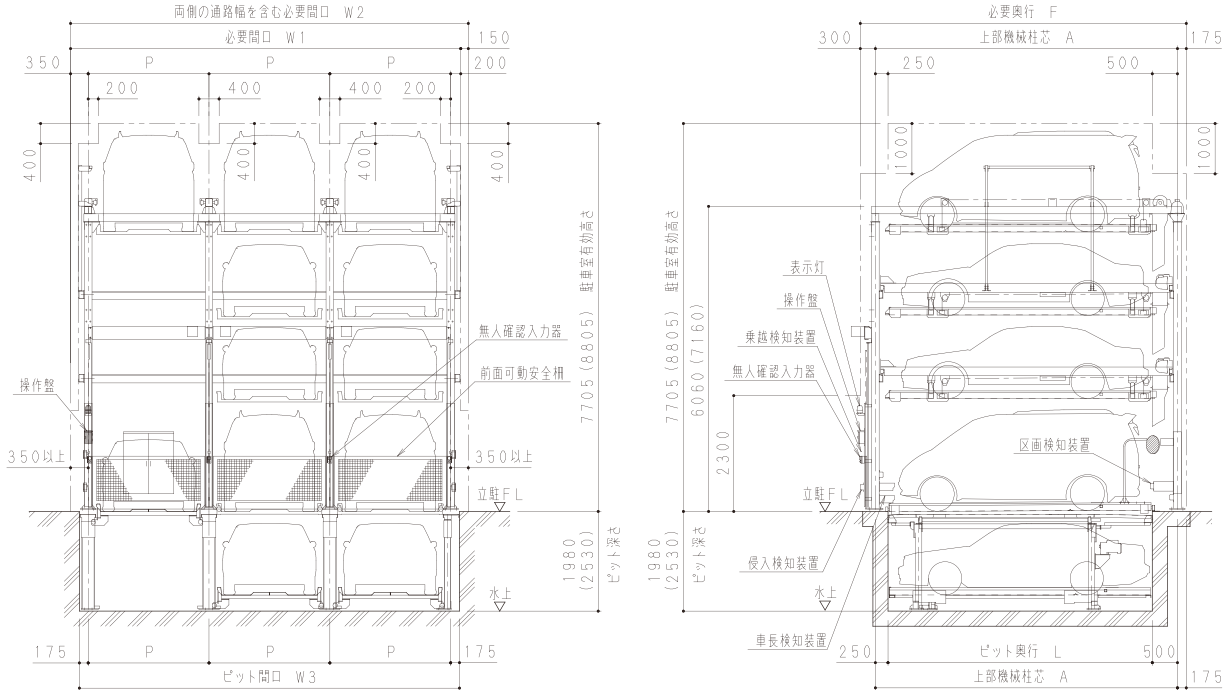

外形図仕様

- ・ 運転者の車への乗り降り를考慮してガードフェンス、壁などは装置柱芯より350mm以上離して下さい。
- ※( ) 内寸法はハイルーフ車収容寸法を示します。(単位: mm)

標準仕様

車種形式	小型乗用車用			中型乗用車用			大型乗用車用						
	HOPS-PN41-S			HOPS-PN41-ML			HOPS-PN41-L		HOPS-PN41-LL				
収容車寸法 (mm)	全長	全幅	全高	全長	全幅	全高	全長	全幅	全高	全長	全幅	全高	
	4F	4700	1700	2100	5050	1850	2100	5300	1950	2100	5300	2050	2100
	2・3F	4700	1700	1550 (2100)	5050	1850	1550 (2100)	5300	1950	1550 (2100)	5300	2050	1550 (2100)
	1F	4700	1700	2100	5050	1850	2100	5300	1950	2100	5300	2050	2100
	B1F	4700	1700	1550 (2100)	5050	1850	1550 (2100)	5300	1950	1550 (2100)	5300	2050	1550 (2100)
最大積載重量 (kg)	2000						2300						
最低地上高 (mm)	125以上 (ドア開閉部170以上)												
収容台数	7台 (2列) ~ 37台 (8列)												
昇降速度 (地上)	50Hz	2.2kW 4.0 (m/分)						2.2kW 3.6 (m/分)					
	60Hz	2.2kW 4.4 (m/分)						2.2kW 4.1 (m/分)					
昇降速度 (地下)	50Hz	2.2kW 3.5 (m/分)											
	60Hz	2.2kW 3.6 (m/分)											
横行速度 (50/60Hz)	0.2kW 5.8/7.0 (m/分)												
電源	3相 AC 200/220V 50/60Hz												
型式	P	W1	W2	W3	L	A	F(300+A+300)						
PN41-S (mm)	2300	2300×列数+550	2300×列数+700	2300×列数+350	4900	5650	6125						
PN41-ML (mm)	2400	2400×列数+550	2400×列数+700	2400×列数+350	5250	6000	6475						
PN41-L (mm)	2500	2500×列数+550	2500×列数+700	2500×列数+350	5500	6250	6725						
PN41-L (mm)	2600	2600×列数+550	2600×列数+700	2600×列数+350	5500	6250	6725						

【本社】〒739-0024 広島県東広島市西条町御園宇6400番地4
TEL: (082)493-7022 FAX: (082)422-6869

【東京支店】〒104-0033 東京都中央区新川一丁目17番25号 KDX東茅場町三洋ビル8階
TEL: (03)6280-2808 FAX: (03)6280-2809

【福岡営業所】〒812-0007 福岡県福岡市博多区東比恵三丁目25番25号106号
TEL: (092)235-2438 FAX: (092)235-2439

株式会社 豊国ファシリティーズ

e-mail: hops@hokoku-f.co.jp

HPはこちら