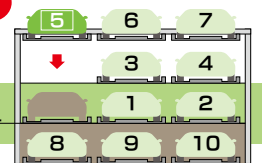

# PM/31

地上3段・地下1段方式  
(昇降横行・ピット式)

安全、低騒音、耐久性抜群の溶融亜鉛めっき仕様。ハイルーフ車仕様可能!!

国土交通省  
認定取得装置

(イメージ写真)

動作順序  
No.5を  
呼び出す場合

動作1

① 10番のパレットが下降する。

動作2

② 1~4番のパレットがそれぞれ右へ横行する。

動作3

③ 5番のパレットが下降する。安全柵が開いたら、入出庫可能となる。

標準装備

- ソレノイドキースイッチ
- 非常停止スイッチ
- 無人確認入力器
- 表示灯
- 前面可動安全柵
- パレット落下防止装置
- 振止めガイド
- タイヤ止め
- 反射鏡
- 昇降パレット行き過ぎ防止装置

- 横行パレット行き過ぎ防止ストッパー
- 車長検知装置
- 侵入検知装置
- 扉乗り越え検知装置
- 区画検知装置