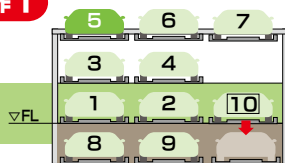

# PM/31

地上3段・地下1段方式  
(昇降横行・ピット式)

安全、低騒音、耐久性抜群の溶融亜鉛めっき仕様。ハイルーフ車仕様可能!!

国土交通省  
認定取得装置

(イメージ写真)

動作順序  
No.5を  
呼び出す場合

動作1

① 10番のパレットが下降する。

動作2

② 1~4番のパレットがそれぞれ右へ横行する。

動作3

③ 5番のパレットが下降する。安全柵が開いたら、入出庫可能となる。

標準装備

- ソレノイドキースイッチ
- 非常停止スイッチ
- 無人確認入力器
- 表示灯
- 前面可動安全柵
- パレット落下防止装置
- 振止めガイド
- タイヤ止め
- 反射鏡
- 昇降パレット行き過ぎ防止装置

- 横行パレット行き過ぎ防止ストッパー
- 車長検知装置
- 侵入検知装置
- 扉乗り越え検知装置
- 区画検知装置