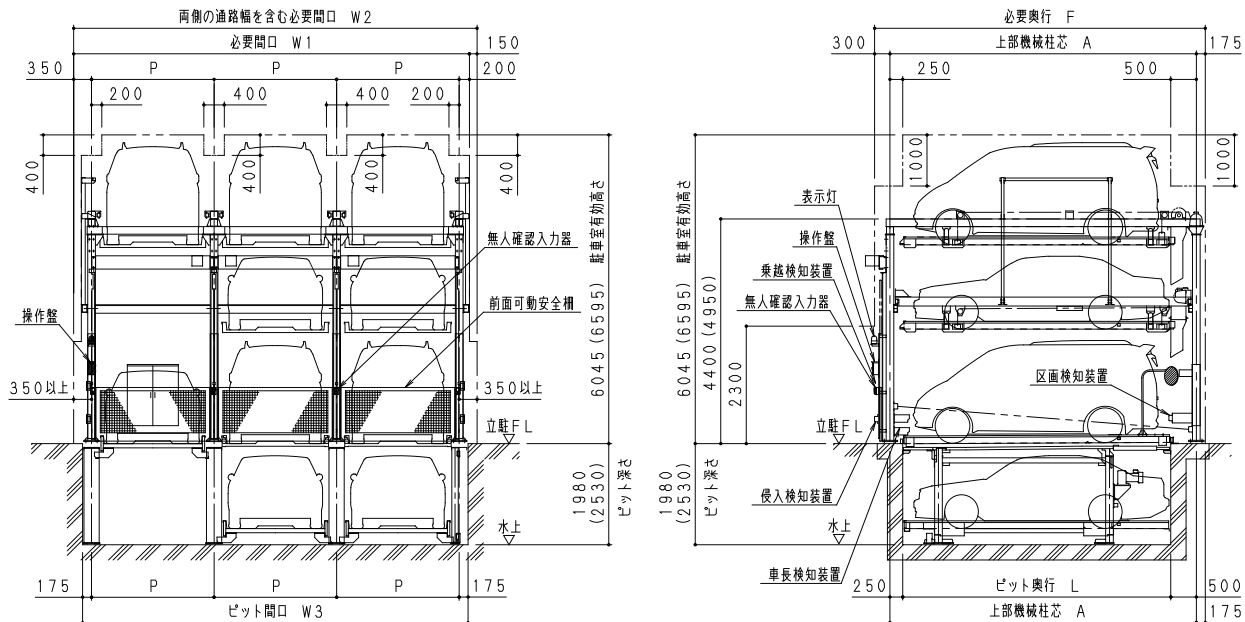

動作2

② 1~4番のパレットがそれぞれ右へ横行する。

動作3

③ 5番のパレットが下降する。安全柵が開いたら、入出庫可能となる。

標準装備

- ソレノイドキースイッチ
- 非常停止スイッチ
- 無人確認入力器
- 表示灯
- 前面可動安全柵
- パレット落下防止装置
- 振止めガイド
- タイヤ止め
- 反射鏡
- 昇降パレット行き過ぎ防止装置

- 横行パレット行き過ぎ防止ストッパー
- 車長検知装置
- 侵入検知装置
- 扉乗り越え検知装置
- 区画検知装置

### 外形図仕様

- ・運転者の車への乗り降りを考慮してガードフェンス、壁などは装置柱芯より350mm以上離して下さい。
- ※( ) 内寸法はハイルーフ車収容寸法を示します。(単位：mm)