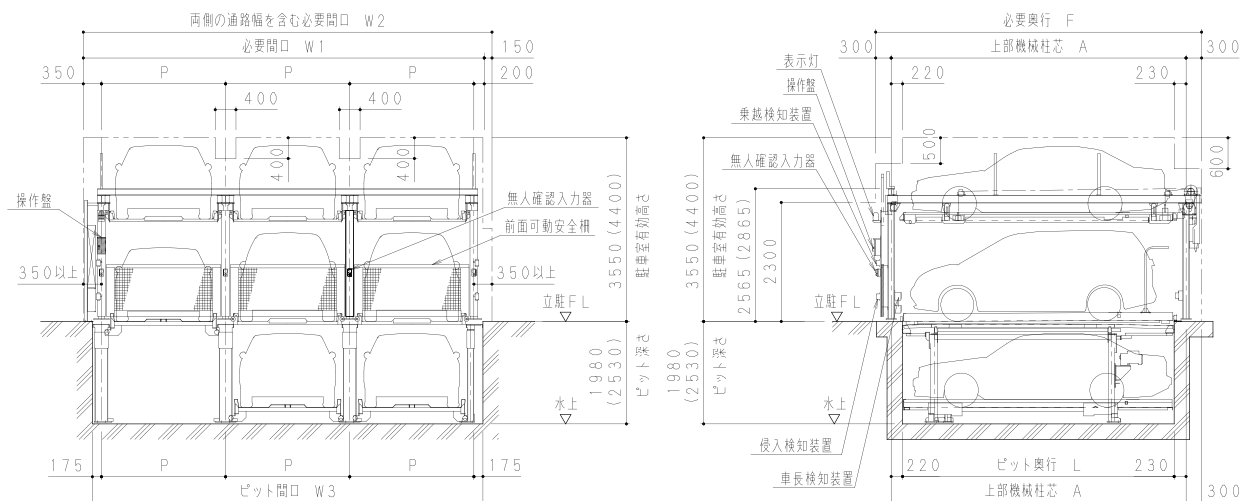

## 外形図仕様

- ・運転者の車への乗り降りを考慮してガードフェンス、壁などは装置柱芯より350mm以上離して下さい。
- ※( ) 内寸法はハイルーフ車収容寸法を示します。(単位：mm)