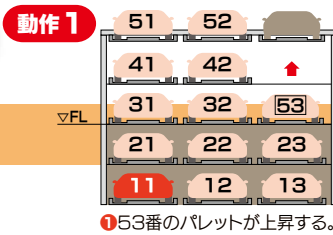

機械式駐車装置

HOKOKU HOPS

PN32

地上3段・地下2段方式 (昇降横行・ピット式)

安全、低騒音、耐久性抜群の溶融亜鉛めっき仕様。ハイルーフ車仕様可能!!

国土交通省
認定取得装置

(イメージ写真)

動作順序 No.11を 呼び出す場合

HOPS-PN32 地上3段・地下2段方式(昇降横行・ピット式)

外形図仕様

- ・運転者の車への乗り降り를考慮してガードフェンス、壁などは装置柱芯より350mm以上離して下さい。
- ※() 内寸法はハイルーフ車収容寸法を示します。(単位: mm)

標準仕様

車種形式	小型乗用車用			中・小型乗用車用			中型乗用車用			大型乗用車用			
	HOPS-PN32-S			HOPS-PN32-M			HOPS-PN32-ML			HOPS-PN32-L			
収容車寸法 (mm)	全長	全幅	全高	全長	全幅	全高	全長	全幅	全高	全長	全幅	全高	
	3F	4700	1700	2100	4900	1800	2100	5050	1850	2100	5300	1950	2100
	2F	4700	1700	1550(2100)	4900	1800	1550(2100)	5050	1850	1550(2100)	5300	1950	1550(2100)
	1F	4700	1700	2100	4900	1800	2100	5050	1850	2100	5300	1950	2100
	B1F	4700	1700	1550(2100)	4900	1800	1550(2100)	5050	1850	1550(2100)	5300	1950	1550(2100)
B2F	4700	1700	1750(2100)	4900	1800	1750(2100)	5050	1850	1750(2100)	5300	1950	1750(2100)	
最大積載重量 (kg)	2000									2300			
最低地上高 (mm)	125以上(ドア開閉部170以上)												
収容台数	8台(2列)~38台(8列)												
昇降速度(地上)	50Hz	2.2kW 4.0(m/分)									2.2kW 3.5(m/分)		
	60Hz	2.2kW 4.4(m/分)									2.2kW 4.1(m/分)		
昇降速度(地下)	50Hz	3.7kW 2.9(m/分)											
	60Hz	3.7kW 2.9(m/分)											
横行速度(50/60Hz)	0.2kW 5.8/7.0(m/分)												
電源	3相 AC 200/220V 50/60Hz												
型式	P	W1	W2	W3	L	A	F(300+A+175)						
PN32-S (mm)	2300	2300×列数+550	2300×列数+700	2300×列数+350	4900	5650	6125						
PN32-M (mm)	2400	2400×列数+550	2400×列数+700	2400×列数+350	5100	5850	6325						
PN32-ML (mm)	2400	2400×列数+550	2400×列数+700	2400×列数+350	5250	6000	6475						
PN32-L (mm)	2500	2500×列数+550	2500×列数+700	2500×列数+350	5500	6250	6725						