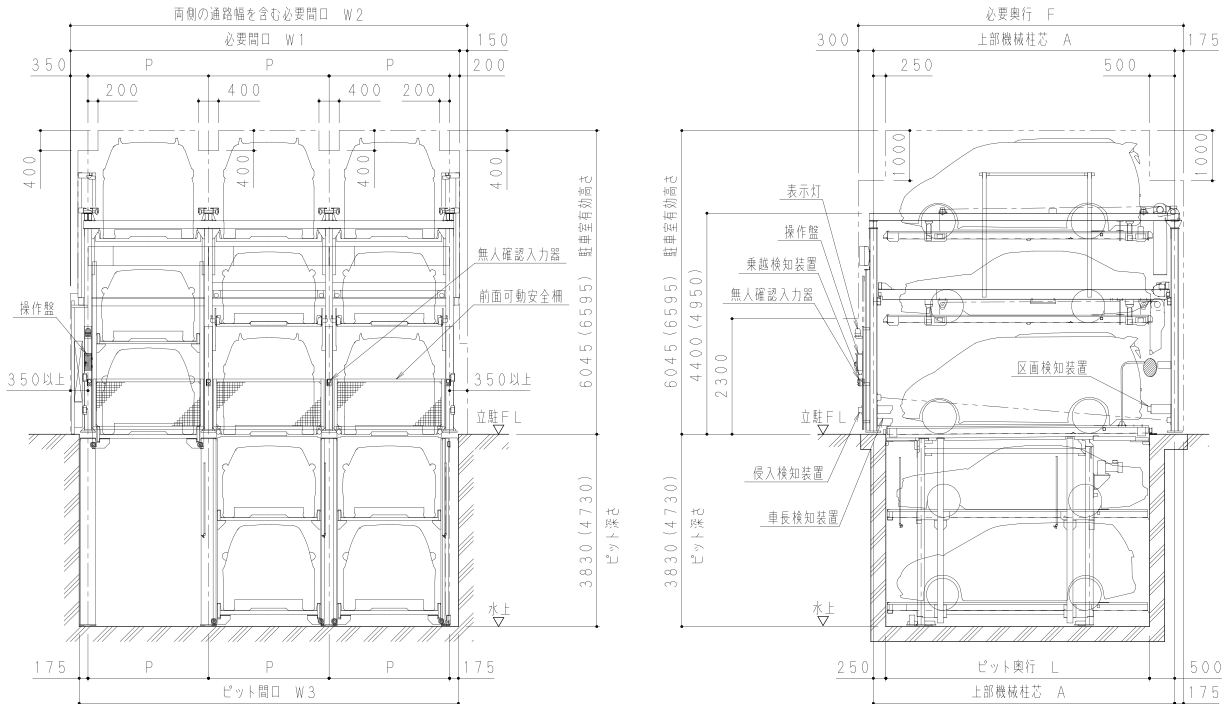

HOPS-PN32 地上3段・地下2段方式(昇降横行・ピット式)

外形図仕様

- ・運転者の車への乗り降り를考慮してガードフェンス、壁などは装置柱芯より350mm以上離して下さい。
- ※() 内寸法はハイルーフ車収容寸法を示します。(単位: mm)

標準仕様

車種形式	小型乗用車用			中・小型乗用車用			中型乗用車用			大型乗用車用			
	HOPS-PN32-S			HOPS-PN32-M			HOPS-PN32-ML			HOPS-PN32-L			
収容車寸法 (mm)	全長	全幅	全高	全長	全幅	全高	全長	全幅	全高	全長	全幅	全高	
	3F	4700	1700	2100	4900	1800	2100	5050	1850	2100	5300	1950	2100
	2F	4700	1700	1550(2100)	4900	1800	1550(2100)	5050	1850	1550(2100)	5300	1950	1550(2100)
	1F	4700	1700	2100	4900	1800	2100	5050	1850	2100	5300	1950	2100
	B1F	4700	1700	1550(2100)	4900	1800	1550(2100)	5050	1850	1550(2100)	5300	1950	1550(2100)
B2F	4700	1700	1750(2100)	4900	1800	1750(2100)	5050	1850	1750(2100)	5300	1950	1750(2100)	
最大積載重量 (kg)	2000									2300			
最低地上高 (mm)	125以上(ドア開閉部170以上)												
収容台数	8台(2列)~38台(8列)												
昇降速度(地上)	50Hz	2.2kW 4.0(m/分)									2.2kW 3.5(m/分)		
	60Hz	2.2kW 4.4(m/分)									2.2kW 4.1(m/分)		
昇降速度(地下)	50Hz	3.7kW 2.9(m/分)											
	60Hz	3.7kW 2.9(m/分)											
横行速度(50/60Hz)	0.2kW 5.8/7.0(m/分)												
電源	3相 AC 200/220V 50/60Hz												
型式	P	W1	W2	W3	L	A	F(300+A+175)						
PN32-S (mm)	2300	2300×列数+550	2300×列数+700	2300×列数+350	4900	5650	6125						
PN32-M (mm)	2400	2400×列数+550	2400×列数+700	2400×列数+350	5100	5850	6325						
PN32-ML (mm)	2400	2400×列数+550	2400×列数+700	2400×列数+350	5250	6000	6475						
PN32-L (mm)	2500	2500×列数+550	2500×列数+700	2500×列数+350	5500	6250	6725						