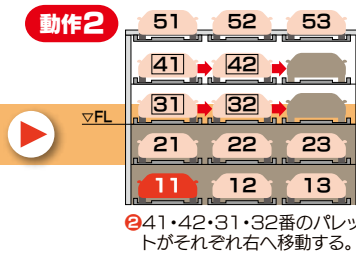

機械式駐車装置

HOKOKU HOPS

PN32

地上3段・地下2段方式 (昇降横行・ピット式)

安全、低騒音、耐久性抜群の溶融亜鉛めっき仕様。ハイルーフ車仕様可能!!

国土交通省
認定取得装置

(イメージ写真)

動作順序 No.11を 呼び出す場合

HOPS-PN32 地上3段・地下2段方式(昇降横行・ピット式)

外形図仕様

- ・運転者の車への乗り降り를考慮してガードフェンス、壁などは装置柱芯より350mm以上離して下さい。
- ※() 内寸法はハイルーフ車収容寸法を示します。(単位: mm)

標準仕様

車種形式	小型乗用車用			中・小型乗用車用			中型乗用車用			大型乗用車用			
	HOPS-PN32-S			HOPS-PN32-M			HOPS-PN32-ML			HOPS-PN32-L			
収容車寸法 (mm)	全長	全幅	全高	全長	全幅	全高	全長	全幅	全高	全長	全幅	全高	
	3F	4700	1700	2100	4900	1800	2100	5050	1850	2100	5300	1950	2100
	2F	4700	1700	1550(2100)	4900	1800	1550(2100)	5050	1850	1550(2100)	5300	1950	1550(2100)
	1F	4700	1700	2100	4900	1800	2100	5050	1850	2100	5300	1950	2100
	B1F	4700	1700	1550(2100)	4900	1800	1550(2100)	5050	1850	1550(2100)	5300	1950	1550(2100)
B2F	4700	1700	1750(2100)	4900	1800	1750(2100)	5050	1850	1750(2100)	5300	1950	1750(2100)	
最大積載重量 (kg)	2000									2300			
最低地上高 (mm)	125以上(ドア開閉部170以上)												
収容台数	8台(2列)~38台(8列)												
昇降速度(地上)	50Hz	2.2kW 4.0(m/分)									2.2kW 3.5(m/分)		
	60Hz	2.2kW 4.4(m/分)									2.2kW 4.1(m/分)		
昇降速度(地下)	50Hz	3.7kW 2.9(m/分)											
	60Hz	3.7kW 2.9(m/分)											
横行速度(50/60Hz)	0.2kW 5.8/7.0(m/分)												
電源	3相 AC 200/220V 50/60Hz												
型式	P	W1	W2	W3	L	A	F(300+A+175)						
PN32-S (mm)	2300	2300×列数+550	2300×列数+700	2300×列数+350	4900	5650	6125						
PN32-M (mm)	2400	2400×列数+550	2400×列数+700	2400×列数+350	5100	5850	6325						
PN32-ML (mm)	2400	2400×列数+550	2400×列数+700	2400×列数+350	5250	6000	6475						
PN32-L (mm)	2500	2500×列数+550	2500×列数+700	2500×列数+350	5500	6250	6725						