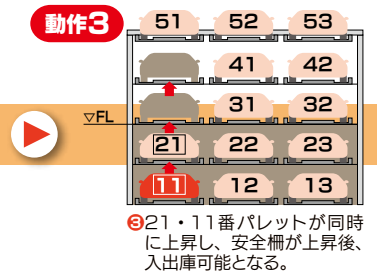

機械式駐車装置

HOKOKU HOPS

PN32

地上3段・地下2段方式 (昇降横行・ピット式)

安全、低騒音、耐久性抜群の溶融亜鉛めっき仕様。ハイルーフ車仕様可能!!

国土交通省
認定取得装置

(イメージ写真)

動作順序 No.11を 呼び出す場合

HOPS-PN32 地上3段・地下2段方式(昇降横行・ピット式)

外形図仕様

- ・運転者の車への乗り降り를考慮してガードフェンス、壁などは装置柱芯より350mm以上離して下さい。
- ※() 内寸法はハイルーフ車収容寸法を示します。(単位: mm)

標準仕様

車種形式	小型乗用車用			中・小型乗用車用			中型乗用車用			大型乗用車用			
	HOPS-PN32-S			HOPS-PN32-M			HOPS-PN32-ML			HOPS-PN32-L			
収容車寸法 (mm)	全長	全幅	全高	全長	全幅	全高	全長	全幅	全高	全長	全幅	全高	
	3F	4700	1700	2100	4900	1800	2100	5050	1850	2100	5300	1950	2100
	2F	4700	1700	1550(2100)	4900	1800	1550(2100)	5050	1850	1550(2100)	5300	1950	1550(2100)
	1F	4700	1700	2100	4900	1800	2100	5050	1850	2100	5300	1950	2100
	B1F	4700	1700	1550(2100)	4900	1800	1550(2100)	5050	1850	1550(2100)	5300	1950	1550(2100)
B2F	4700	1700	1750(2100)	4900	1800	1750(2100)	5050	1850	1750(2100)	5300	1950	1750(2100)	
最大積載重量 (kg)	2000									2300			
最低地上高 (mm)	125以上(ドア開閉部170以上)												
収容台数	8台(2列)~38台(8列)												
昇降速度(地上)	50Hz	2.2kW 4.0(m/分)									2.2kW 3.5(m/分)		
	60Hz	2.2kW 4.4(m/分)									2.2kW 4.1(m/分)		
昇降速度(地下)	50Hz	3.7kW 2.9(m/分)											
	60Hz	3.7kW 2.9(m/分)											
横行速度(50/60Hz)	0.2kW 5.8/7.0(m/分)												
電源	3相 AC 200/220V 50/60Hz												
型式	P	W1	W2	W3	L	A	F(300+A+175)						
PN32-S (mm)	2300	2300×列数+550	2300×列数+700	2300×列数+350	4900	5650	6125						
PN32-M (mm)	2400	2400×列数+550	2400×列数+700	2400×列数+350	5100	5850	6325						
PN32-ML (mm)	2400	2400×列数+550	2400×列数+700	2400×列数+350	5250	6000	6475						
PN32-L (mm)	2500	2500×列数+550	2500×列数+700	2500×列数+350	5500	6250	6725						