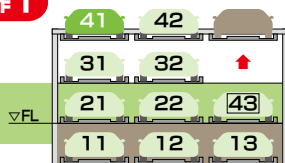

HOKOKU HOPS

PM/31

地上3段・地下1段方式
(昇降横行・ピット式)

安全、低騒音、耐久性抜群の溶融亜鉛めっき仕様。ハイルーフ車仕様可能!!

国土交通省
認定取得装置

(イメージ写真)

動作順序
No.41を
呼び出す場合

動作1

①43番のパレットが上昇する。

動作2

②21・22・31・32番のパレットがそれぞれ右へ移動する。

動作3

③41番のパレットが下降し、入出庫可能となる。

標準装備

- ソレノイドキースイッチ
- 非常停止スイッチ
- 無人確認入力器
- 表示灯
- 前面可動安全柵
- パレット落下防止装置
- 振止めガイド
- タイヤ止め
- 反射鏡
- 昇降パレット行き過ぎ防止装置

- 横行パレット行き過ぎ防止ストッパー
- 車長検知装置
- 侵入検知装置
- 扉乗り越え検知装置
- 区画検知装置

オプション

- 防振仕様
- 照明設備
- 雪害対策仕様
- 火山灰対策仕様
- 浸水遅延ゲート

外形図仕様

- ・運転者の車への乗り降り를考慮してガードフェンス、壁などは装置柱芯より350mm以上離して下さい。
- ※() 内寸法はハイルーフ車収容寸法を示します。(単位：mm)

標準仕様

車種形式	小型乗用車用			中・小型乗用車用			中型乗用車用			大型乗用車用			
	HOPS-PN31-S			HOPS-PN31-M			HOPS-PN31-ML			HOPS-PN31-L			
	全長	全幅	全高	全長	全幅	全高	全長	全幅	全高	全長	全幅	全高	
収容車寸法 (mm)	3F	4700	1700	2100	4900	1800	2100	5050	1850	2100	5300	1950	2100
	2F	4700	1700	1550(2100)	4900	1800	1550(2100)	5050	1850	1550(2100)	5300	1950	1550(2100)
	1F	4700	1700	2100	4900	1800	2100	5050	1850	2100	5300	1950	2100
	B1F	4700	1700	1550(2100)	4900	1800	1550(2100)	5050	1850	1550(2100)	5300	1950	1550(2100)
最大積載重量 (kg)	2000						2300						
最低地上高 (mm)	125以上 (ドア開閉部170以上)												
収容台数	6台(2列)~30台(8列)												
昇降速度(地上)	50Hz	2.2kW 4.1 (m/分)						2.2kW 3.6 (m/分)					
	60Hz	2.2kW 4.4 (m/分)						3.7kW 5.9 (m/分)					
昇降速度(地下)	50Hz	2.2kW 3.5 (m/分)						2.2kW 3.5 (m/分)					
	60Hz	2.2kW 3.6 (m/分)						3.7kW 5.5 (m/分)					
横行速度(50/60Hz)	0.2kW 5.8/7.0 (m/分)												
電源	3相 AC 200/220V 50/60Hz												
型式	P	W1	W2	W3	L	A	F(300+A+175)						
PN31-S (mm)	2300	2300×列数+550	2300×列数+700	2300×列数+350	4900	5650	6125						
PN31-M (mm)	2400	2400×列数+550	2400×列数+700	2400×列数+350	5100	5850	6325						
PN31-ML (mm)	2400	2400×列数+550	2400×列数+700	2400×列数+350	5250	6000	6475						
PN31-L (mm)	2500	2500×列数+550	2500×列数+700	2500×列数+350	5500	6250	6725						