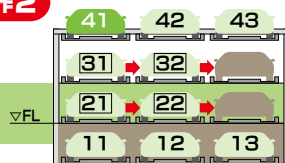

HOKOKU HOPS

PM/31

地上3段・地下1段方式
(昇降横行・ピット式)

安全、低騒音、耐久性抜群の溶融亜鉛めっき仕様。ハイルーフ車仕様可能!!

国土交通省
認定取得装置

(イメージ写真)

動作順序
No.41を
呼び出す場合

動作1

①43番のパレットが上昇する。

動作2

②21・22・31・32番のパレットがそれぞれ右へ移動する。

動作3

③41番のパレットが下降し、入出庫可能となる。

標準装備

- ソレノイドキースイッチ
- 非常停止スイッチ
- 無人確認入力器
- 表示灯
- 前面可動安全柵
- パレット落下防止装置
- 振止めガイド
- タイヤ止め
- 反射鏡
- 昇降パレット行き過ぎ防止装置

- 横行パレット行き過ぎ防止ストッパー
- 車長検知装置
- 侵入検知装置
- 扉乗り越え検知装置
- 区画検知装置

オプション

- 防振仕様
- 照明設備
- 雪害対策仕様
- 火山灰対策仕様
- 浸水遅延ゲート

外形図仕様

- ・運転者の車への乗り降り를考慮してガードフェンス、壁などは装置柱芯より350mm以上離して下さい。
- ※() 内寸法はハイルーフ車収容寸法を示します。(単位：mm)

標準仕様

車種形式	小型乗用車用			中・小型乗用車用			中型乗用車用			大型乗用車用			
	HOPS-PN31-S			HOPS-PN31-M			HOPS-PN31-ML			HOPS-PN31-L			
	全長	全幅	全高	全長	全幅	全高	全長	全幅	全高	全長	全幅	全高	
収容車寸法 (mm)	3F	4700	1700	2100	4900	1800	2100	5050	1850	2100	5300	1950	2100
	2F	4700	1700	1550(2100)	4900	1800	1550(2100)	5050	1850	1550(2100)	5300	1950	1550(2100)
	1F	4700	1700	2100	4900	1800	2100	5050	1850	2100	5300	1950	2100
	B1F	4700	1700	1550(2100)	4900	1800	1550(2100)	5050	1850	1550(2100)	5300	1950	1550(2100)
最大積載重量 (kg)	2000						2300						
最低地上高 (mm)	125以上 (ドア開閉部170以上)												
収容台数	6台(2列)~30台(8列)												
昇降速度(地上)	50Hz	2.2kW 4.1 (m/分)						2.2kW 3.6 (m/分)					
	60Hz	2.2kW 4.4 (m/分)						3.7kW 5.9 (m/分)					
昇降速度(地下)	50Hz	2.2kW 3.5 (m/分)						2.2kW 3.5 (m/分)					
	60Hz	2.2kW 3.6 (m/分)						3.7kW 5.5 (m/分)					
横行速度(50/60Hz)	0.2kW 5.8/7.0 (m/分)												
電源	3相 AC 200/220V 50/60Hz												
型式	P	W1	W2	W3	L	A	F(300+A+175)						
PN31-S (mm)	2300	2300×列数+550	2300×列数+700	2300×列数+350	4900	5650	6125						
PN31-M (mm)	2400	2400×列数+550	2400×列数+700	2400×列数+350	5100	5850	6325						
PN31-ML (mm)	2400	2400×列数+550	2400×列数+700	2400×列数+350	5250	6000	6475						
PN31-L (mm)	2500	2500×列数+550	2500×列数+700	2500×列数+350	5500	6250	6725						