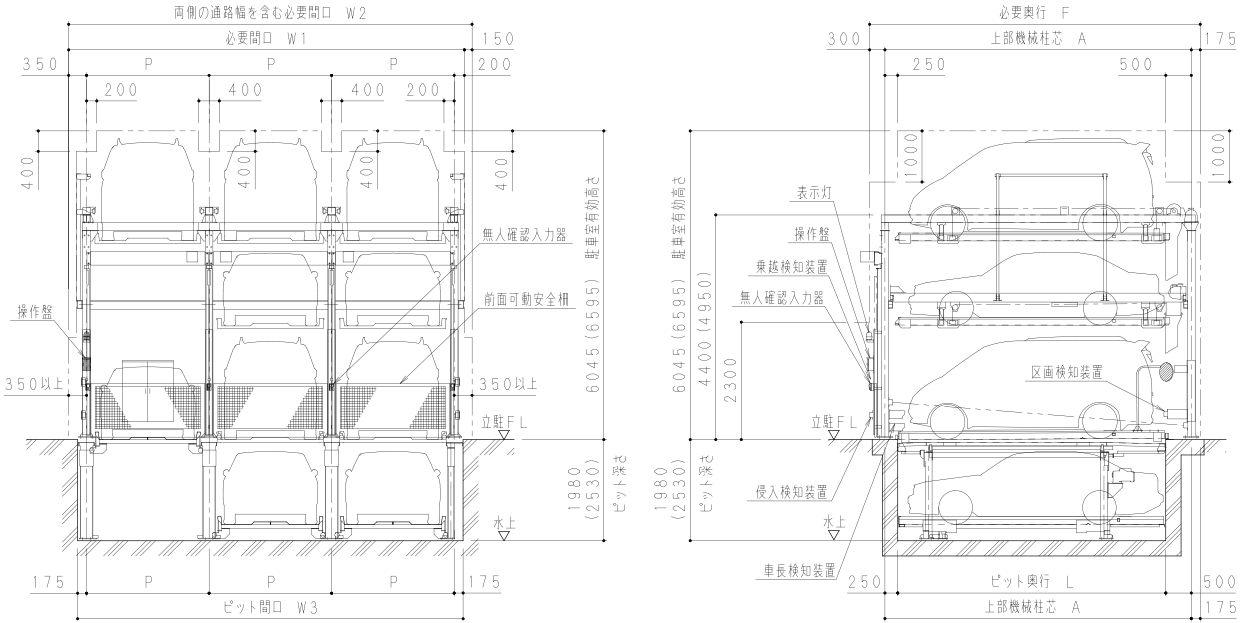

外形図仕様

- ・運転者の車への乗り降り를考慮してガードフェンス、壁などは装置柱芯より350mm以上離して下さい。
- ※( ) 内寸法はハイルーフ車収容寸法を示します。(単位：mm)

標準仕様

車種形式	小型乗用車用			中・小型乗用車用			中型乗用車用			大型乗用車用			
	HOPS-PN31-S			HOPS-PN31-M			HOPS-PN31-ML			HOPS-PN31-L			
	全長	全幅	全高	全長	全幅	全高	全長	全幅	全高	全長	全幅	全高	
収容車寸法 (mm)	3F	4700	1700	2100	4900	1800	2100	5050	1850	2100	5300	1950	2100
	2F	4700	1700	1550(2100)	4900	1800	1550(2100)	5050	1850	1550(2100)	5300	1950	1550(2100)
	1F	4700	1700	2100	4900	1800	2100	5050	1850	2100	5300	1950	2100
	B1F	4700	1700	1550(2100)	4900	1800	1550(2100)	5050	1850	1550(2100)	5300	1950	1550(2100)
最大積載重量 (kg)	2000						2300						
最低地上高 (mm)	125以上 (ドア開閉部170以上)												
収容台数	6台(2列)~30台(8列)												
昇降速度(地上)	50Hz	2.2kW 4.1 (m/分)						2.2kW 3.6 (m/分)					
	60Hz	2.2kW 4.4 (m/分)						3.7kW 5.9 (m/分)					
昇降速度(地下)	50Hz	2.2kW 3.5 (m/分)						2.2kW 3.5 (m/分)					
	60Hz	2.2kW 3.6 (m/分)						3.7kW 5.5 (m/分)					
横行速度(50/60Hz)	0.2kW 5.8/7.0 (m/分)												
電源	3相 AC 200/220V 50/60Hz												
型式	P	W1	W2	W3	L	A	F(300+A+175)						
PN31-S (mm)	2300	2300×列数+550	2300×列数+700	2300×列数+350	4900	5650	6125						
PN31-M (mm)	2400	2400×列数+550	2400×列数+700	2400×列数+350	5100	5850	6325						
PN31-ML (mm)	2400	2400×列数+550	2400×列数+700	2400×列数+350	5250	6000	6475						
PN31-L (mm)	2500	2500×列数+550	2500×列数+700	2500×列数+350	5500	6250	6725						

【本社】〒739-0024 広島県東広島市西条町御園宇6400番地4
TEL:(082)493-7022 FAX:(082)422-6869

【東京支店】〒104-0033 東京都中央区新川一丁目17番25号 KDX東茅場町三洋ビル8階
TEL:(03)6280-2801 FAX:(03)6280-2802

【福岡営業所】〒812-0007 福岡県福岡市博多区東比恵三丁目25番25号106号
TEL:(092)235-2438 FAX:(092)235-2439

株式会社 豊国パーキングシステム

e-mail: hops@hokoku-parking.co.jp

HPはこちら