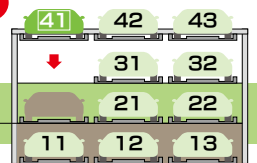

HOKOKU HOPS

PM/31

地上3段・地下1段方式
(昇降横行・ピット式)

安全、低騒音、耐久性抜群の溶融亜鉛めっき仕様。ハイルーフ車仕様可能!!

国土交通省
認定取得装置

(イメージ写真)

動作順序
No.41を
呼び出す場合

動作1

①43番のパレットが上昇する。

動作2

②21・22・31・32番のパレットがそれぞれ右へ移動する。

動作3

③41番のパレットが下降し、入出庫可能となる。

標準装備

- ソレノイドキースイッチ
- 非常停止スイッチ
- 無人確認入力器
- 表示灯
- 前面可動安全柵
- パレット落下防止装置
- 振止めガイド
- タイヤ止め
- 反射鏡
- 昇降パレット行き過ぎ防止装置

- 横行パレット行き過ぎ防止ストッパー
- 車長検知装置
- 侵入検知装置
- 扉乗り越え検知装置
- 区画検知装置

オプション

- 防振仕様
- 照明設備
- 雪害対策仕様
- 火山灰対策仕様
- 浸水遅延ゲート

外形図仕様

- ・運転者の車への乗り降り를考慮してガードフェンス、壁などは装置柱芯より350mm以上離して下さい。
- ※() 内寸法はハイルーフ車収容寸法を示します。(単位：mm)

標準仕様

車種形式	小型乗用車用			中・小型乗用車用			中型乗用車用			大型乗用車用			
	HOPS-PN31-S			HOPS-PN31-M			HOPS-PN31-ML			HOPS-PN31-L			
	全長	全幅	全高	全長	全幅	全高	全長	全幅	全高	全長	全幅	全高	
収容車寸法 (mm)	3F	4700	1700	2100	4900	1800	2100	5050	1850	2100	5300	1950	2100
	2F	4700	1700	1550(2100)	4900	1800	1550(2100)	5050	1850	1550(2100)	5300	1950	1550(2100)
	1F	4700	1700	2100	4900	1800	2100	5050	1850	2100	5300	1950	2100
	B1F	4700	1700	1550(2100)	4900	1800	1550(2100)	5050	1850	1550(2100)	5300	1950	1550(2100)
最大積載重量 (kg)	2000						2300						
最低地上高 (mm)	125以上 (ドア開閉部170以上)												
収容台数	6台(2列)~30台(8列)												
昇降速度(地上)	50Hz	2.2kW 4.1 (m/分)						2.2kW 3.6 (m/分)					
	60Hz	2.2kW 4.4 (m/分)						3.7kW 5.9 (m/分)					
昇降速度(地下)	50Hz	2.2kW 3.5 (m/分)						2.2kW 3.5 (m/分)					
	60Hz	2.2kW 3.6 (m/分)						3.7kW 5.5 (m/分)					
横行速度(50/60Hz)	0.2kW 5.8/7.0 (m/分)												
電源	3相 AC 200/220V 50/60Hz												
型式	P	W1	W2	W3	L	A	F(300+A+175)						
PN31-S (mm)	2300	2300×列数+550	2300×列数+700	2300×列数+350	4900	5650	6125						
PN31-M (mm)	2400	2400×列数+550	2400×列数+700	2400×列数+350	5100	5850	6325						
PN31-ML (mm)	2400	2400×列数+550	2400×列数+700	2400×列数+350	5250	6000	6475						
PN31-L (mm)	2500	2500×列数+550	2500×列数+700	2500×列数+350	5500	6250	6725						